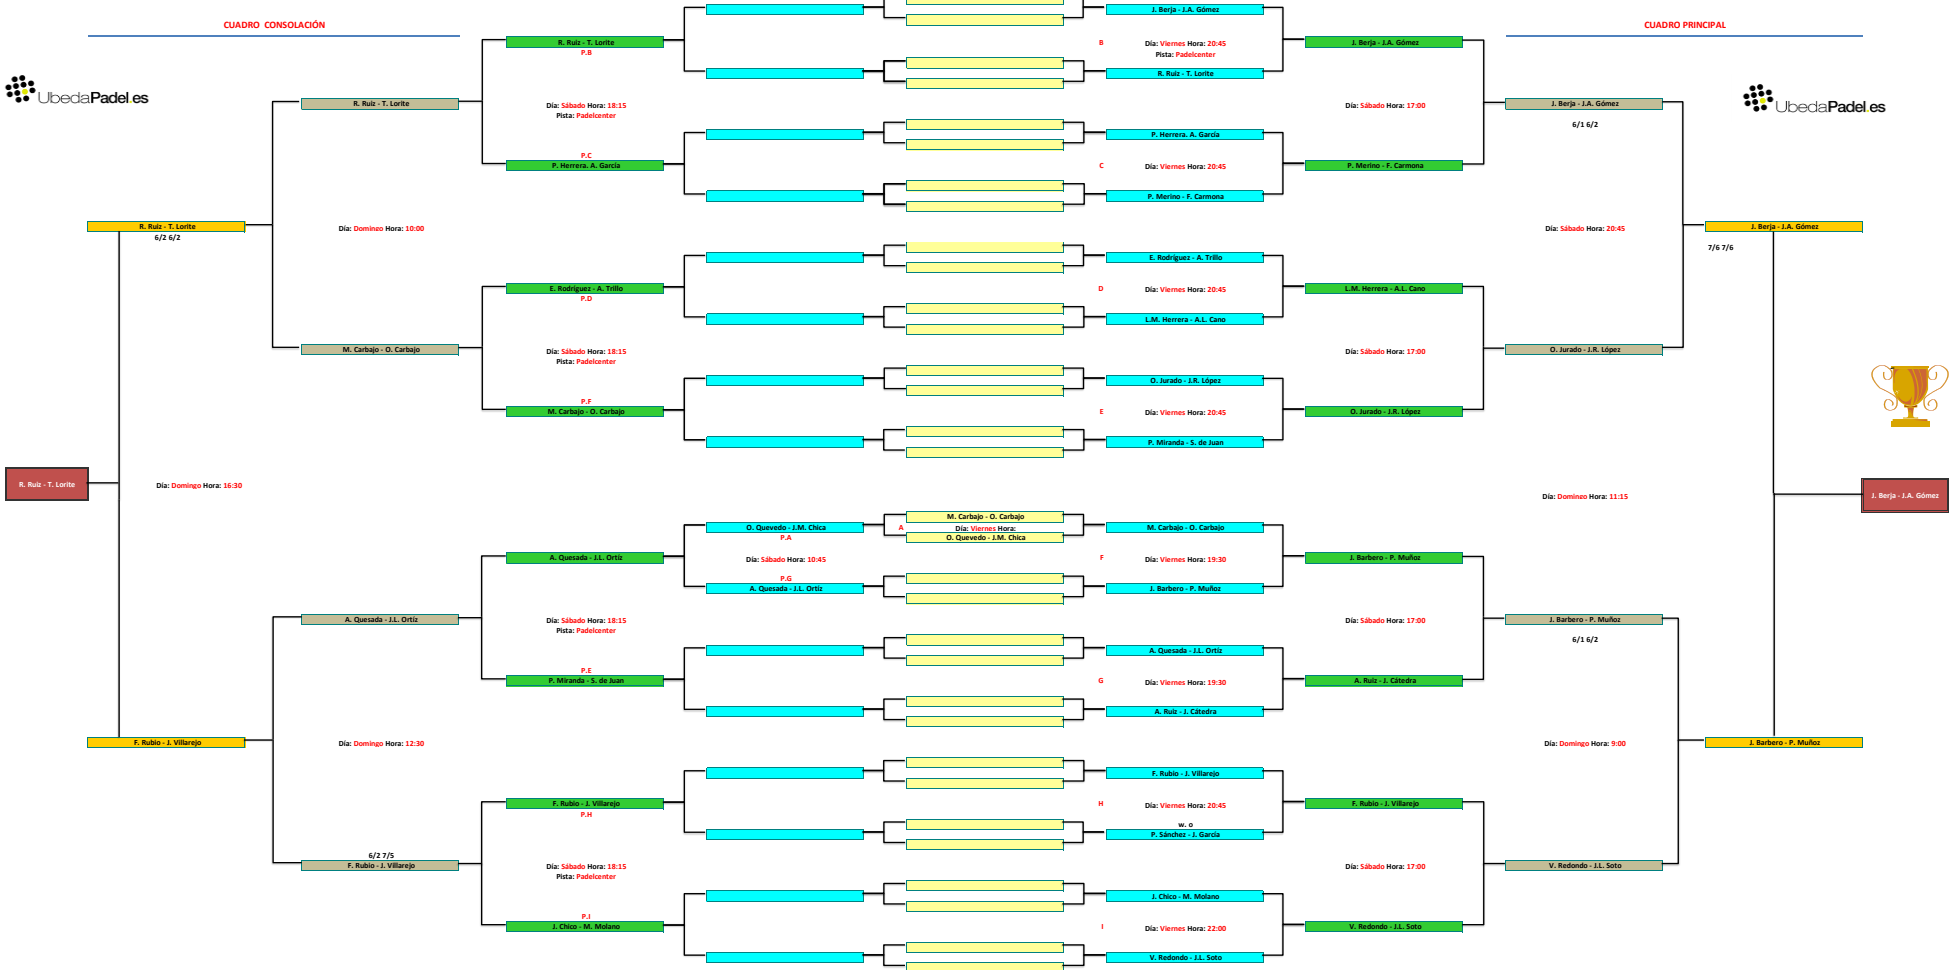

CUADRO CONSOLACIÓN

CUADRO PRINCIPAL

R. Ruiz - T. Lortie

J. Berja - J.A. Gómez

R. Ruiz - T. Lortie
6/2 6/2

J. Berja - J.A. Gómez
7/6 7/6

F. Rubio - J. Villarajo

J. Barbero - P. Muñoz

R. Ruiz - T. Lortie

J. Berja - J.A. Gómez
6/1 6/2

M. Carbajo - O. Carbajo

O. Jurado - J.R. López

A. Quesada - J.L. Ortiz

J. Barbero - P. Muñoz
6/1 6/2

F. Rubio - J. Villarajo
6/2 7/5

V. Redondo - J.L. Soto

P. Herrera - A. García
C
Día: Viernes Hora: 20:45

E. Rodríguez - A. Trillo
D
Día: Viernes Hora: 20:45

O. Jurado - J.R. López
E
Día: Viernes Hora: 20:45

M. Carbajo - O. Carbajo
A
Día: Viernes Hora: 19:30

A. Quesada - J.L. Ortiz
G
Día: Viernes Hora: 19:30

F. Rubio - J. Villarajo
H
Día: Viernes Hora: 20:45

J. Chico - M. Molano
I
Día: Viernes Hora: 22:00