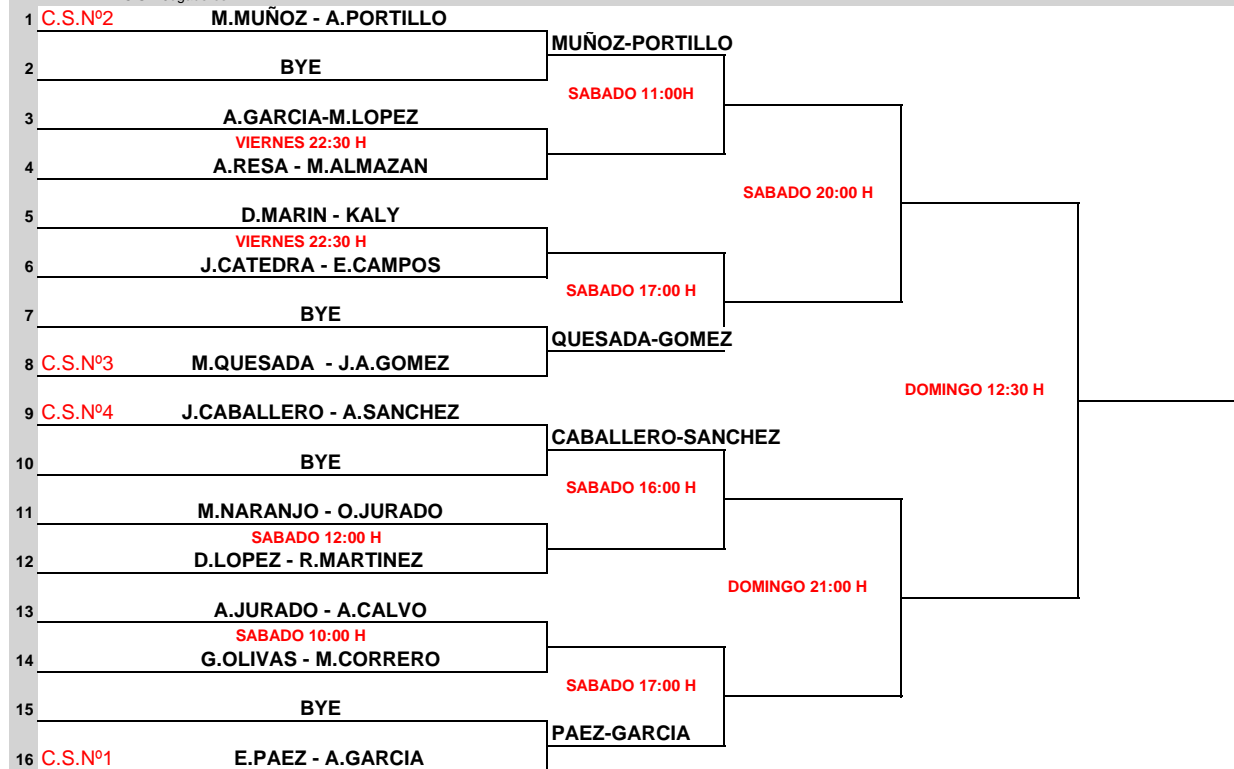

TORNEO 8º ANIVERSARIO PADEL CENTER UBEDA

CLUB PADEL CENTER UBEDA	CATEGORIA 1ª MASCULINA	JUEZ ARBITRO GABI BARBERO
----------------------------	---------------------------	------------------------------

C.S. Jugadores

Ranking	#	Cabezas de Serie	
	1		
	2		
	3		
	4		
			Firma Juez-Arbitro